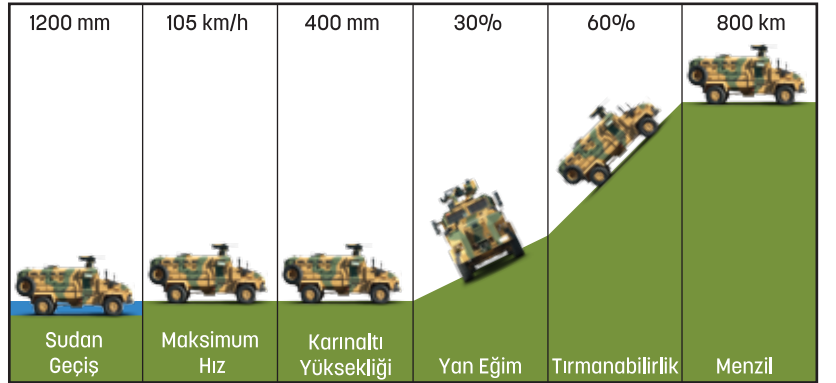

MIL STD 810G İklim koşulları	
Yüksek Sıcaklık (A2)	+55 °C
Düşük Sıcaklık (C0)	-32 °C
Yüksek Nem (B1)	

Koruma

STANAG 4569
Balistik Koruma
Mayın Koruma
EYP Koruma

Gövde

V-taban, Monokok

Motor

Tip	Cummins ISL9E3 375 Euro-3
Silindir sayısı	Turbo, Intercooler, Dizel
Süpürme hacmi	6
Maks. Güç	8,9 lt
Maks. Tork	375 PS (275 kW) @ 2100 rpm
	1550 Nm @ 1100-1400 rpm

Şanzıman

Tip	Allison 3000 serisi
Vites Sayısı	Tork Konvörtörlü Tam Otomatik
	6 ileri, 1 geri

Transfer Kutusu

ZF VG 1600 (iki Hızlı)

Aktarma Organları

Dingiller	Axletech 4000 serisi
Tip	Rijit, 4x4
Kapasite	Ön 9000 kg
	Arka 11000 kg

Süspansiyon

Ön	Parabolik Yaprak Yaylar, Teleskopik, Hidrolik Amortisörler, Viraj Denge Çubuğu,
Arka	Parabolik Yaprak Yaylar Teleskopik, Hidrolik Amortisörler, Viraj Denge Çubuğu

Tekerlek & Jantlar

14.00 R 20 & 10 x 20"	
Frenler	Kampana tipi Hava Takviyeli Kuru Tip Servis Freni Hava Kumandalı Yaylı El Freni Jacobs Freni ABS (Ops.)

Elektrik

MIL STD 1275	
Voltaaj	24 V, Negatif şasi
Akü	2 x 12 V, 210 Ah
Alternatör	155 A

Standart Ekipmanlar

Otomatik Yangın Söndürme Sistemi
Personel Kompartmanı
Motor Kompartmanı
İklimlendirme Sistemi
Patlak Gider
Merkezi Lastik Şişirme Sistemi

Opsiyonel Ekipmanlar

KBRN
Sis Havanı
Yangın Söndürme Sistemi
Tekerlekler
Dış
RPG Koruma Ağı
Kendini Kurtarma Vinci
Karıştırma-Köreltme Sistemi
Atış Yeri Tespit Cihazı

Silah Donanımı

Manuel Taret (Std.)
Uzaktan Komutalı Silah İstasyonu (Ops.)

AĞIRLIK

Araç Boş Ağırlığı	18085 kg
Taşıma Kapasitesi	1625 kg
Azami Yüklü Ağırlık	19710 kg

ÖLÇÜLER

Uzunluk	7350 mm
Yükseklik	3210 mm
Genişlik	2640 mm
Yaklaşma açısı	35°
Uzaklaşma açısı	47°
Koltuk Sayısı	13'e kadar

İmalatçı firma önceden haber vermeden ürünlerin teknik özelliklerini değiştirme hakkını saklı tutar. (Şubat 2018)

BMC OTOMOTİV SANAYİ VE TİCARET A.Ş.

GENEL MÜDÜRLÜK Oruç Reis Mah. Tem Otayolu Atış Alanı Mevkii Tekstilkent Caddesi No: 12 Koza Plaza A Blok 4. Kat 34235 Esenler / İSTANBUL / TÜRKİYE T. +(90 212) 438 04 30 F. +(90 212) 438 04 35

FABRİKA Kemalpaşa Caddesi No: 288 Pınarbaşı 35060 Bornova / İZMİR / TÜRKİYE T. +(90 232) 477 18 00 F. +(90 232) 477 18 77 (78-79)

ANKARA OFİS Next Level Ofis, Kızıllırmak Mah. Dumlupınar Bulvarı No: 3-4 Kat: 25 No: 116 06510 Söğütözü / ANKARA / TÜRKİYE T. +(90 312) 285 91 25-26-27 F. +(90 312) 285 91 28

SAVUNMA Kemalpaşa Caddesi No: 288 Pınarbaşı 35060 Bornova / İZMİR / TÜRKİYE T. +(90 232) 477 18 73 F. +(90 232) 477 18 75 savunma@bmc.com.tr