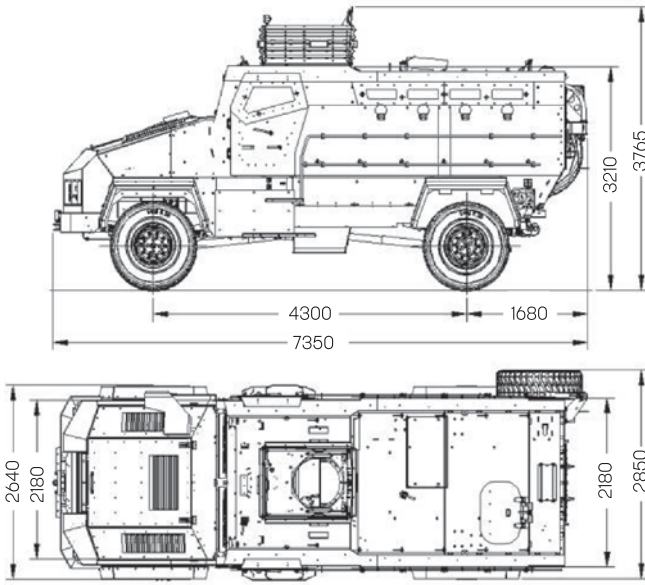

AĞIRLIK

Araç Boş Ağırlığı	18085 kg
Taşıma Kapasitesi	1625 kg
Azami Yüklü Ağırlık	19710 kg

ÖLÇÜLER

Uzunluk	7350 mm
Yükseklik	3210 mm
Genişlik	2640 mm
Yaklaşma açısı	35°
Uzaklaşma açısı	47°
Koltuk Sayısı	13'e kadar