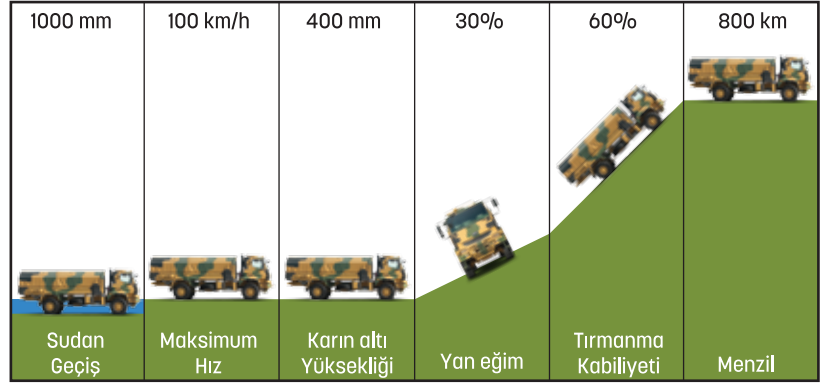

Performans

Maks. Hız	100 km/h
Tırmanma kabiliyeti	60%
Maks. yan eğim	25%
Sudan geçme	1000 mm
Karın altı yüksekliği	400 mm
Menzil	800 km

Çevre Koşulları

MIL STD 810G	
Sıcak (A2)	+55 °C
Soğuk (C0)	-32 °C
Nem (B1)	

Motor

Tip	Cummins 6ISBe 245 Euro-3
Silindir sayısı	Turbo, Intercooler, Dizel
Süpürme hacmi	6
Maks. Güç	6,7 lt
Maks. Tork	180 kW (245 PS) @ 2500 rpm
	925 Nm @ 1700 rpm

Vites

Allison 3000 serisi	
Tip	Otomatik
Vites sayısı	6 ileri, 1 geri

Transfer Kutusu

Axletech BT600	

Aktarma Organları ve Süspansiyon

Dingiller	Axletech 4000 serisi
Tip	Rijit, 4x4
Kapasite	Ön 7500 kg
	Arka 9500 kg

Tekerlek & Jantlar

14.00 R 20 & 10 x 20"	

Frenler

Kampana tipi	
Tam Havalı Kuru Tip Servis Freni	
Hava Kumandalı Yaylı El Freni	
Egzoz Freni	
ABS (Ops.)	

Elektrik

MIL STD 1275	
Voltaj	24 V, Negatif şasi
AkÜ	2 x 12 V, 180 Ah
Alternatör	90 A

Standart Ekipmanlar

Klima kalorifer sistemi	
Bağımsız kabin ısıtıcı	

Opsiyonel Ekipmanlar

Kendini kurtarma vinci	
Runflat	
CTIS	

Ağırlıklar

Araç boş ağırlığı	8100 kg
Taşıma kapasitesi	7900 kg
Azami yüklü ağırlık	16000 kg

Boyutlar

Dingiller arası mesafe	4800 mm
Azami uzunluk	8750 mm
Azami yükseklik	3150 mm
Azami genişlik	2500 mm
Yaklaşma açısı	35°
Uzaklaşma açısı	31°
Koltuk sayısı	3

İmalatçı firma önceden haber vermeden ürünlerin teknik özelliklerini değiştirme hakkını saklı tutar. (Şubat 2018)

BMC OTOMOTİV SANAYİ VE TİCARET A.Ş.

GENEL MÜDÜRLÜK Oruç Reis Mah. Tem Otoyolu Atış Alanı Mevkii Tekstilkent Caddesi No: 12 Koza Plaza A Blok 4. Kat 34235 Esenler / İSTANBUL / TÜRKİYE T. +(90 212) 438 04 30 F. +(90 212) 438 04 35

FABRİKA Kemalpaşa Caddesi No: 288 Pınarbaşı 35060 Bornova / İZMİR / TÜRKİYE T. +(90 232) 477 18 00 F. +(90 232) 477 18 77 (78-79)

ANKARA OFİS Next Level Ofis, Kızıllırmak Mah. Dumlupınar Bulvarı No: 3-4 Kat: 25 No: 116 06510 Söğütözü / ANKARA / TÜRKİYE T. +(90 312) 285 91 25-26-27 F. +(90 312) 285 91 28

SAVUNMA Kemalpaşa Caddesi No: 288 Pınarbaşı 35060 Bornova / İZMİR / TÜRKİYE T. +(90 232) 477 18 73 F. +(90 232) 477 18 75 savunma@bmc.com.tr