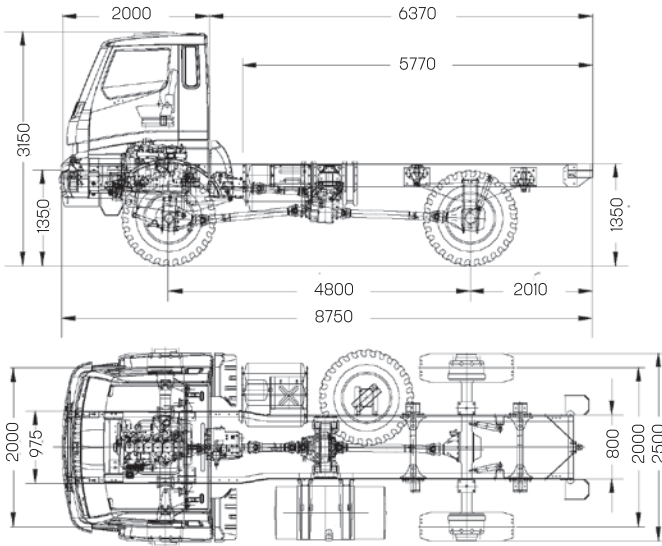

Performans

Maks. Hız	100 km/h
Tırmanma kabiliyeti	60%
Maks. yan eğim	25%
Sudan geçme	1000 mm
Karın altı yüksekliği	400 mm
Menzil	800 km

Çevre Koşulları

MIL STD 810G	
Sıcak (A2)	+55 °C
Soğuk (C0)	-32 °C
Nem (B1)	

Motor

Tip	Cummins 6ISBe 245 Euro-3
Silindir sayısı	Turbo, Intercooler, Dizel
Süpürme hacmi	6
Maks. Güç	6,7 lt
Maks. Tork	180 kW (245 PS) @ 2500 rpm
	925 Nm @ 1700 rpm

Vites

Allison 3000 serisi	
Tip	Otomatik
Vites sayısı	6 ileri, 1 geri

Transfer Kutusu

Axletech BT600	

Aktarma Organları ve Süspansiyon

Dingiller	Axletech 4000 serisi
Tip	Rijit, 4x4
Kapasite	Ön 7500 kg
	Arka 9500 kg

Tekerlek & Jantlar

14.00 R 20 & 10 x 20"	

Frenler

Kampana tipi	
Tam Havalı Kuru Tip Servis Freni	
Hava Kumandalı Yaylı El Freni	
Egzoz Freni	
ABS (Ops.)	

Elektrik

MIL STD 1275	
Voltaj	24 V, Negatif şasi
AkÜ	2 x 12 V, 180 Ah
Alternatör	90 A

Standart Ekipmanlar

Klima kalorifer sistemi	
Bağımsız kabin ısıtıcı	

Opsiyonel Ekipmanlar

Kendini kurtarma vinci	
Runflat	
CTIS	

Ağırlıklar

Araç boş ağırlığı	8100 kg
Taşıma kapasitesi	7900 kg
Azami yüklü ağırlık	16000 kg

Boyutlar

Dingiller arası mesafe	4800 mm
Azami uzunluk	8750 mm
Azami yükseklik	3150 mm
Azami genişlik	2500 mm
Yaklaşma açısı	35°
Uzaklaşma açısı	31°
Koltuk sayısı	3

İmalatçı firma önceden haber vermeden ürünlerin teknik özelliklerini değiştirme hakkını saklı tutar. (Şubat 2018)

BMC OTOMOTİV SANAYİ VE TİCARET A.Ş.

GENEL MÜDÜRLÜK Oruç Reis Mah. Tem Otoyolu Atış Alanı Mevkii Tekstilkent Caddesi No: 12 Koza Plaza A Blok 4. Kat 34235 Esenler / İSTANBUL / TÜRKİYE T. +(90 212) 438 04 30 F. +(90 212) 438 04 35

FABRİKA Kemalpaşa Caddesi No: 288 Pınarbaşı 35060 Bornova / İZMİR / TÜRKİYE T. +(90 232) 477 18 00 F. +(90 232) 477 18 77 (78-79)

ANKARA OFİS Next Level Ofis, Kızıllırmak Mah. Dumlupınar Bulvarı No: 3-4 Kat: 25 No: 116 06510 Söğütözü / ANKARA / TÜRKİYE T. +(90 312) 285 91 25-26-27 F. +(90 312) 285 91 28

SAVUNMA Kemalpaşa Caddesi No: 288 Pınarbaşı 35060 Bornova / İZMİR / TÜRKİYE T. +(90 232) 477 18 73 F. +(90 232) 477 18 75 savunma@bmc.com.tr