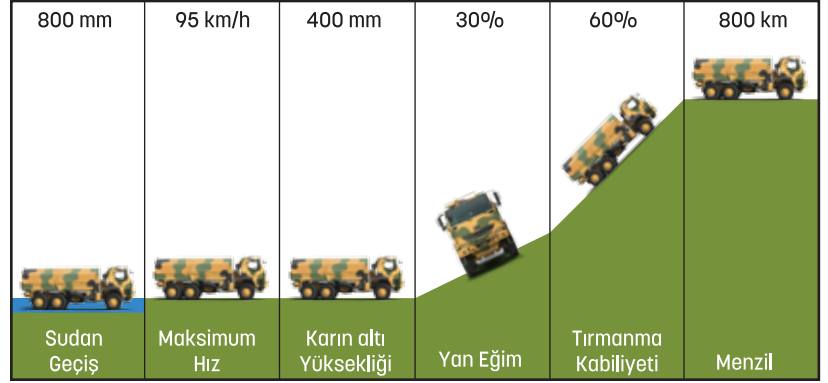

Performans

Maks. Hız	95 km/h
Tırmanma kabiliyeti	60%
Maks. yan eğim	30%
Sudan geçme	800 mm
Karın altı yüksekliği	400 mm
Menzil	800 km

Çevre Koşulları

MIL STD 810G	MIL STD 810G
Sıcak (A2)	+55 °C
Soğuk (C0)	-32 °C
Nem (B1)	

Motor

Tip	Cummins ISM380 E20 Euro-2
Silindir sayısı	Turbo, Intercooler, Dizel
Süpürme hacmi	6
Maks. Güç	10,8 lt
Maks. Tork	280 kW (380 PS) @ 1900 rpm
	1825 Nm @ 1200 rpm

Vites

Tip	Allison 4500
Vites sayısı	Otomatik, Tork konvertörü
	6 ileri, 1 geri

Transfer Kutusu

ZF VG 2000	ZF VG 2000
Aktarma Organları ve Süspansiyon	
Dingiller	AxleTech 4000 serisi
Tip	Rijit, 6x6
Kapasite	Ön 7500 kg
	Arka 9500 kg

Tekerlek & Jantlar

14.00 R 20 8 10 x 20"	14.00 R 20 8 10 x 20"
Frenler	Kampana tipi
	Tam Havalı Kuru Tip Servis Freni
	Hava Kumandalı Yaylı El Freni
	Egzoz Freni
	ABS (Ops.)

Elektrik

MIL STD 1275	MIL STD 1275
Voltaj	24 V, Negatif şasi
Akü	2 x 12 V, 180 Ah
Alternatör	90 A

Standart Ekipmanlar

Klima kalorifer sistemi	Klima kalorifer sistemi
Bağımsız kabin ısıtıcı	Bağımsız kabin ısıtıcı

Opsiyonel Ekipmanlar

Kendini kurtarma vinci	Kendini kurtarma vinci
Runflat	Runflat
CTIS	CTIS

Ağırlıklar

Araç boş ağırlığı	10800 kg
Taşıma kapasitesi	15200 kg

Boyutlar

Dingiller arası mesafe	4000 mm
Azami uzunluk	8240 mm
Azami yükseklik	3190 mm
Azami genişlik	2500 mm
Yaklaşma açısı	35°
Uzaklaşma açısı	31°
Koltuk sayısı	3

İmalatçı firma önceden haber vermeden ürünlerin teknik özelliklerini değiştirme hakkını saklı tutar. (Şubat 2018)

BMC OTOMOTİV SANAYİ VE TİCARET A.Ş.

GENEL MÜDÜRLÜK Oruç Reis Mah. Tem Otoyolu Atış Alanı Mevkii Tekstilkent Caddesi No: 12 Koza Plaza A Blok 4. Kat 34235 Esenler / İSTANBUL / TÜRKİYE T. +(90 212) 438 04 30 F. +(90 212) 438 04 35

FABRİKA Kemalpaşa Caddesi No: 288 Pınarbaşı 35060 Bornova / İZMİR / TÜRKİYE T. +(90 232) 477 18 00 F. +(90 232) 477 18 77 (78-79)

ANKARA OFİS Next Level Ofis, Kızıllırmak Mah. Dumlupınar Bulvarı No: 3-4 Kat: 25 No: 116 06510 Söğütözü / ANKARA / TÜRKİYE T. +(90 312) 285 91 25-26-27 F. +(90 312) 285 91 28

SAVUNMA Kemalpaşa Caddesi No: 288 Pınarbaşı 35060 Bornova / İZMİR / TÜRKİYE T. +(90 232) 477 18 73 F. +(90 232) 477 18 75 savunma@bmc.com.tr