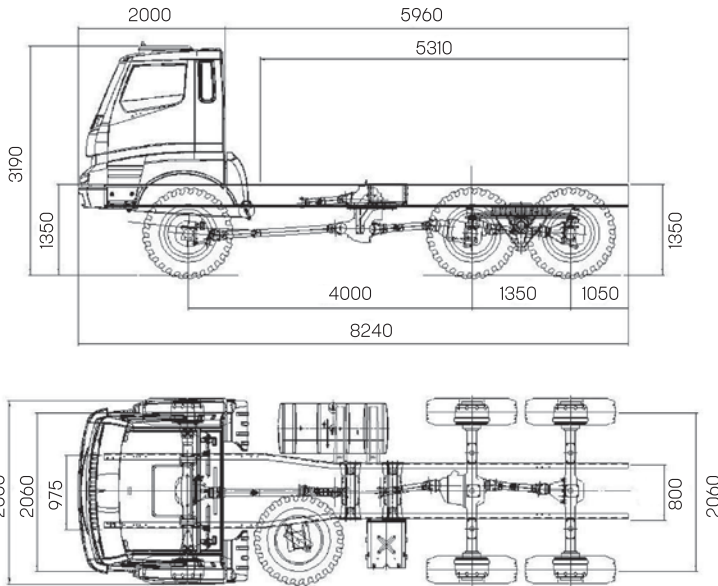

10 TON (6x6) TTA

BMC

10 TON (6x6) 380-26 P TAKTİK TEKERLEKLİ ARAÇ

Performans

Maks. Hız	95 km/h
Tırmanma kabiliyeti	60%
Maks. yan eğim	30%
Sudan geçme	800 mm
Karın altı yüksekliği	400 mm
Menzil	800 km

Çevre Koşulları

MIL STD 810G	MIL STD 810G
Sıcak (A2)	+55 °C
Soğuk (C0)	-32 °C
Nem (B1)	

Motor

Tip	Cummins ISM380 E20 Euro-2
Silindir sayısı	Turbo, Intercooler, Dizel
Süpürme hacmi	6
Maks. Güç	10,8 lt
Maks. Tork	280 kW (380 PS) @ 1900 rpm
	1825 Nm @ 1200 rpm

Tekerlek & Jantlar

14.00 R 20 8 10 x 20"	14.00 R 20 8 10 x 20"
Frenler	Kampana tipi
	Tam Havalı Kuru Tip Servis Freni
	Hava Kumandalı Yaylı El Freni
	Egzoz Freni
	ABS (Ops.)

Elektrik

MIL STD 1275	MIL STD 1275
Voltaj	24 V, Negatif şasi
Akü	2 x 12 V, 180 Ah
Alternatör	90 A

Ağırlıklar

Araç boş ağırlığı	10800 kg
Taşıma kapasitesi	15200 kg

Boyutlar

Dingiller arası mesafe	4000 mm
Azami uzunluk	8240 mm
Azami yükseklik	3190 mm
Azami genişlik	2500 mm
Yaklaşma açısı	35°
Uzaklaşma açısı	31°
Koltuk sayısı	3